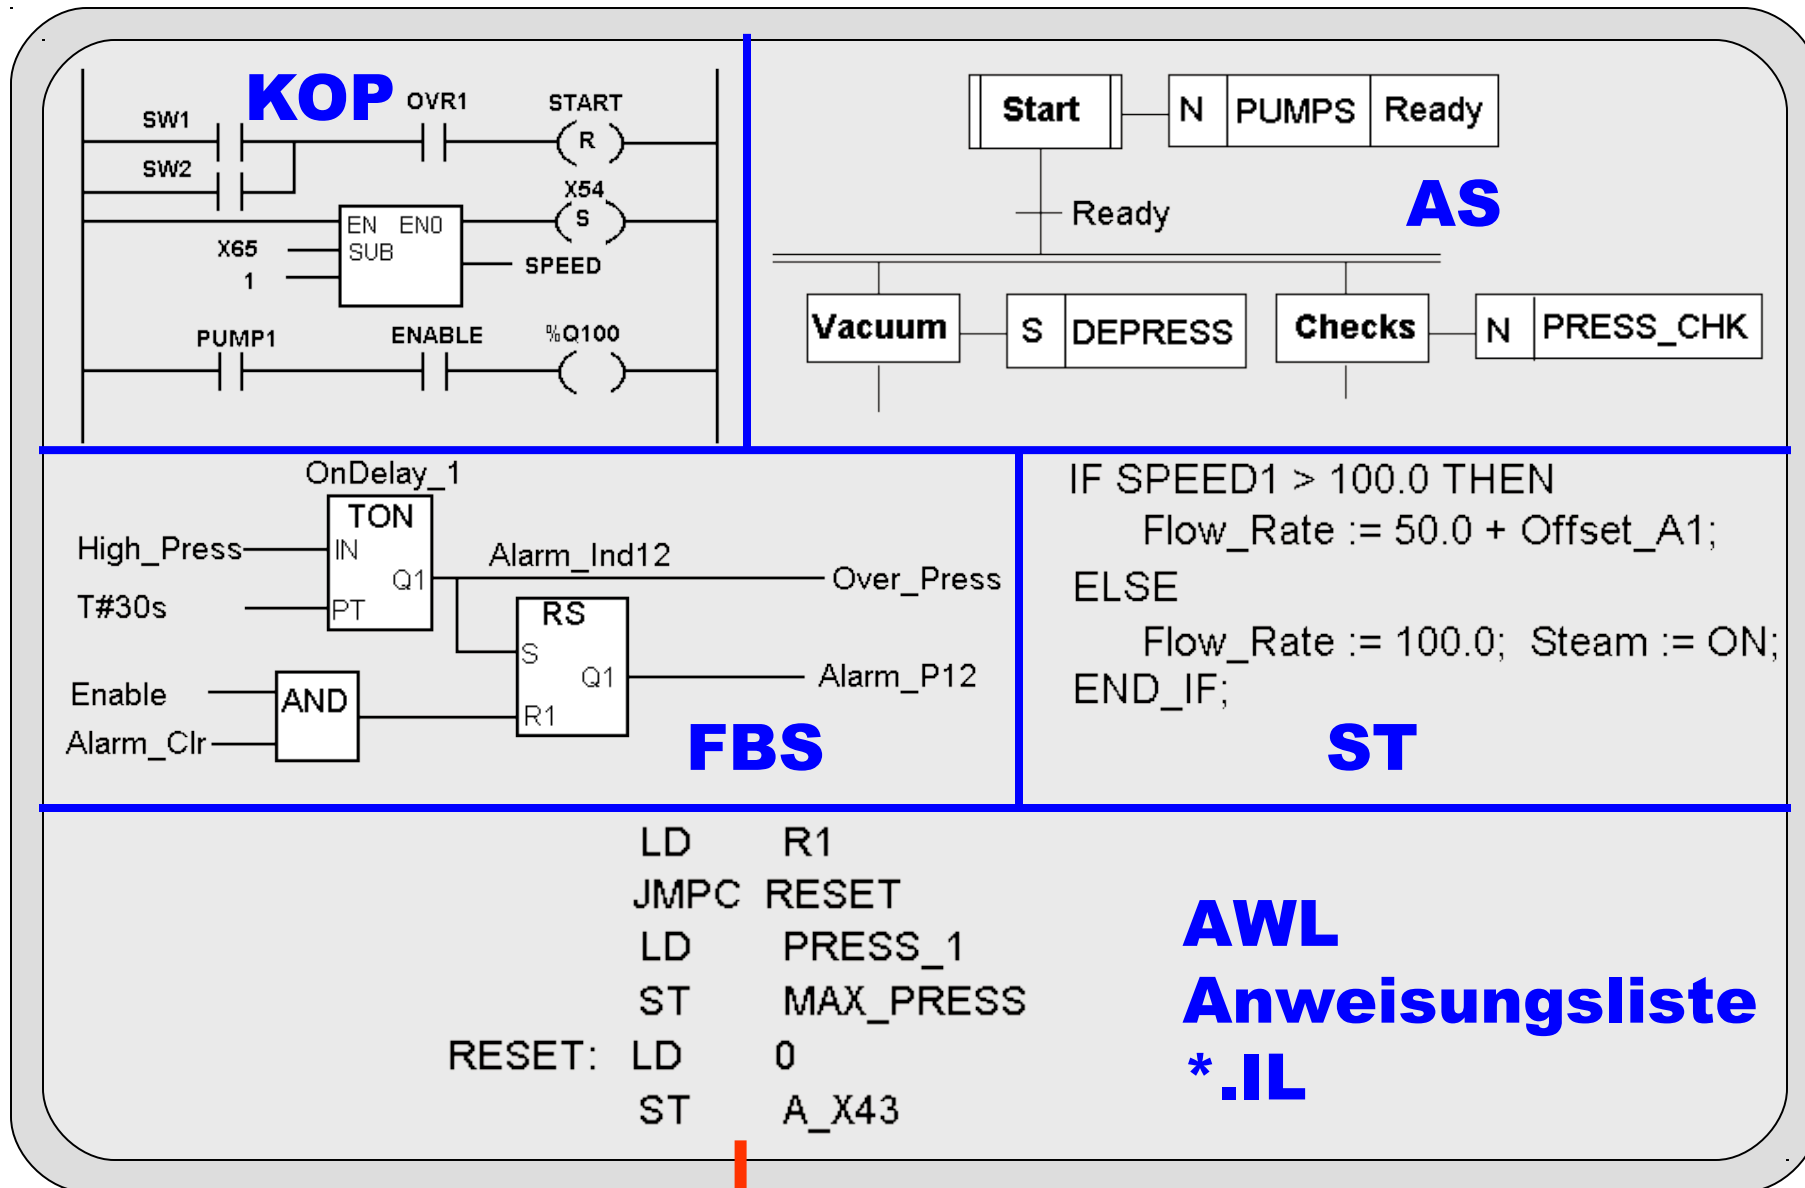

# Übersicht virtuelle Mini-SPS

## Entwicklungssystem

## Ziel-Hardware

## Echtzeitbetriebssystem

LAN  
USB  
RS-232

**Download**